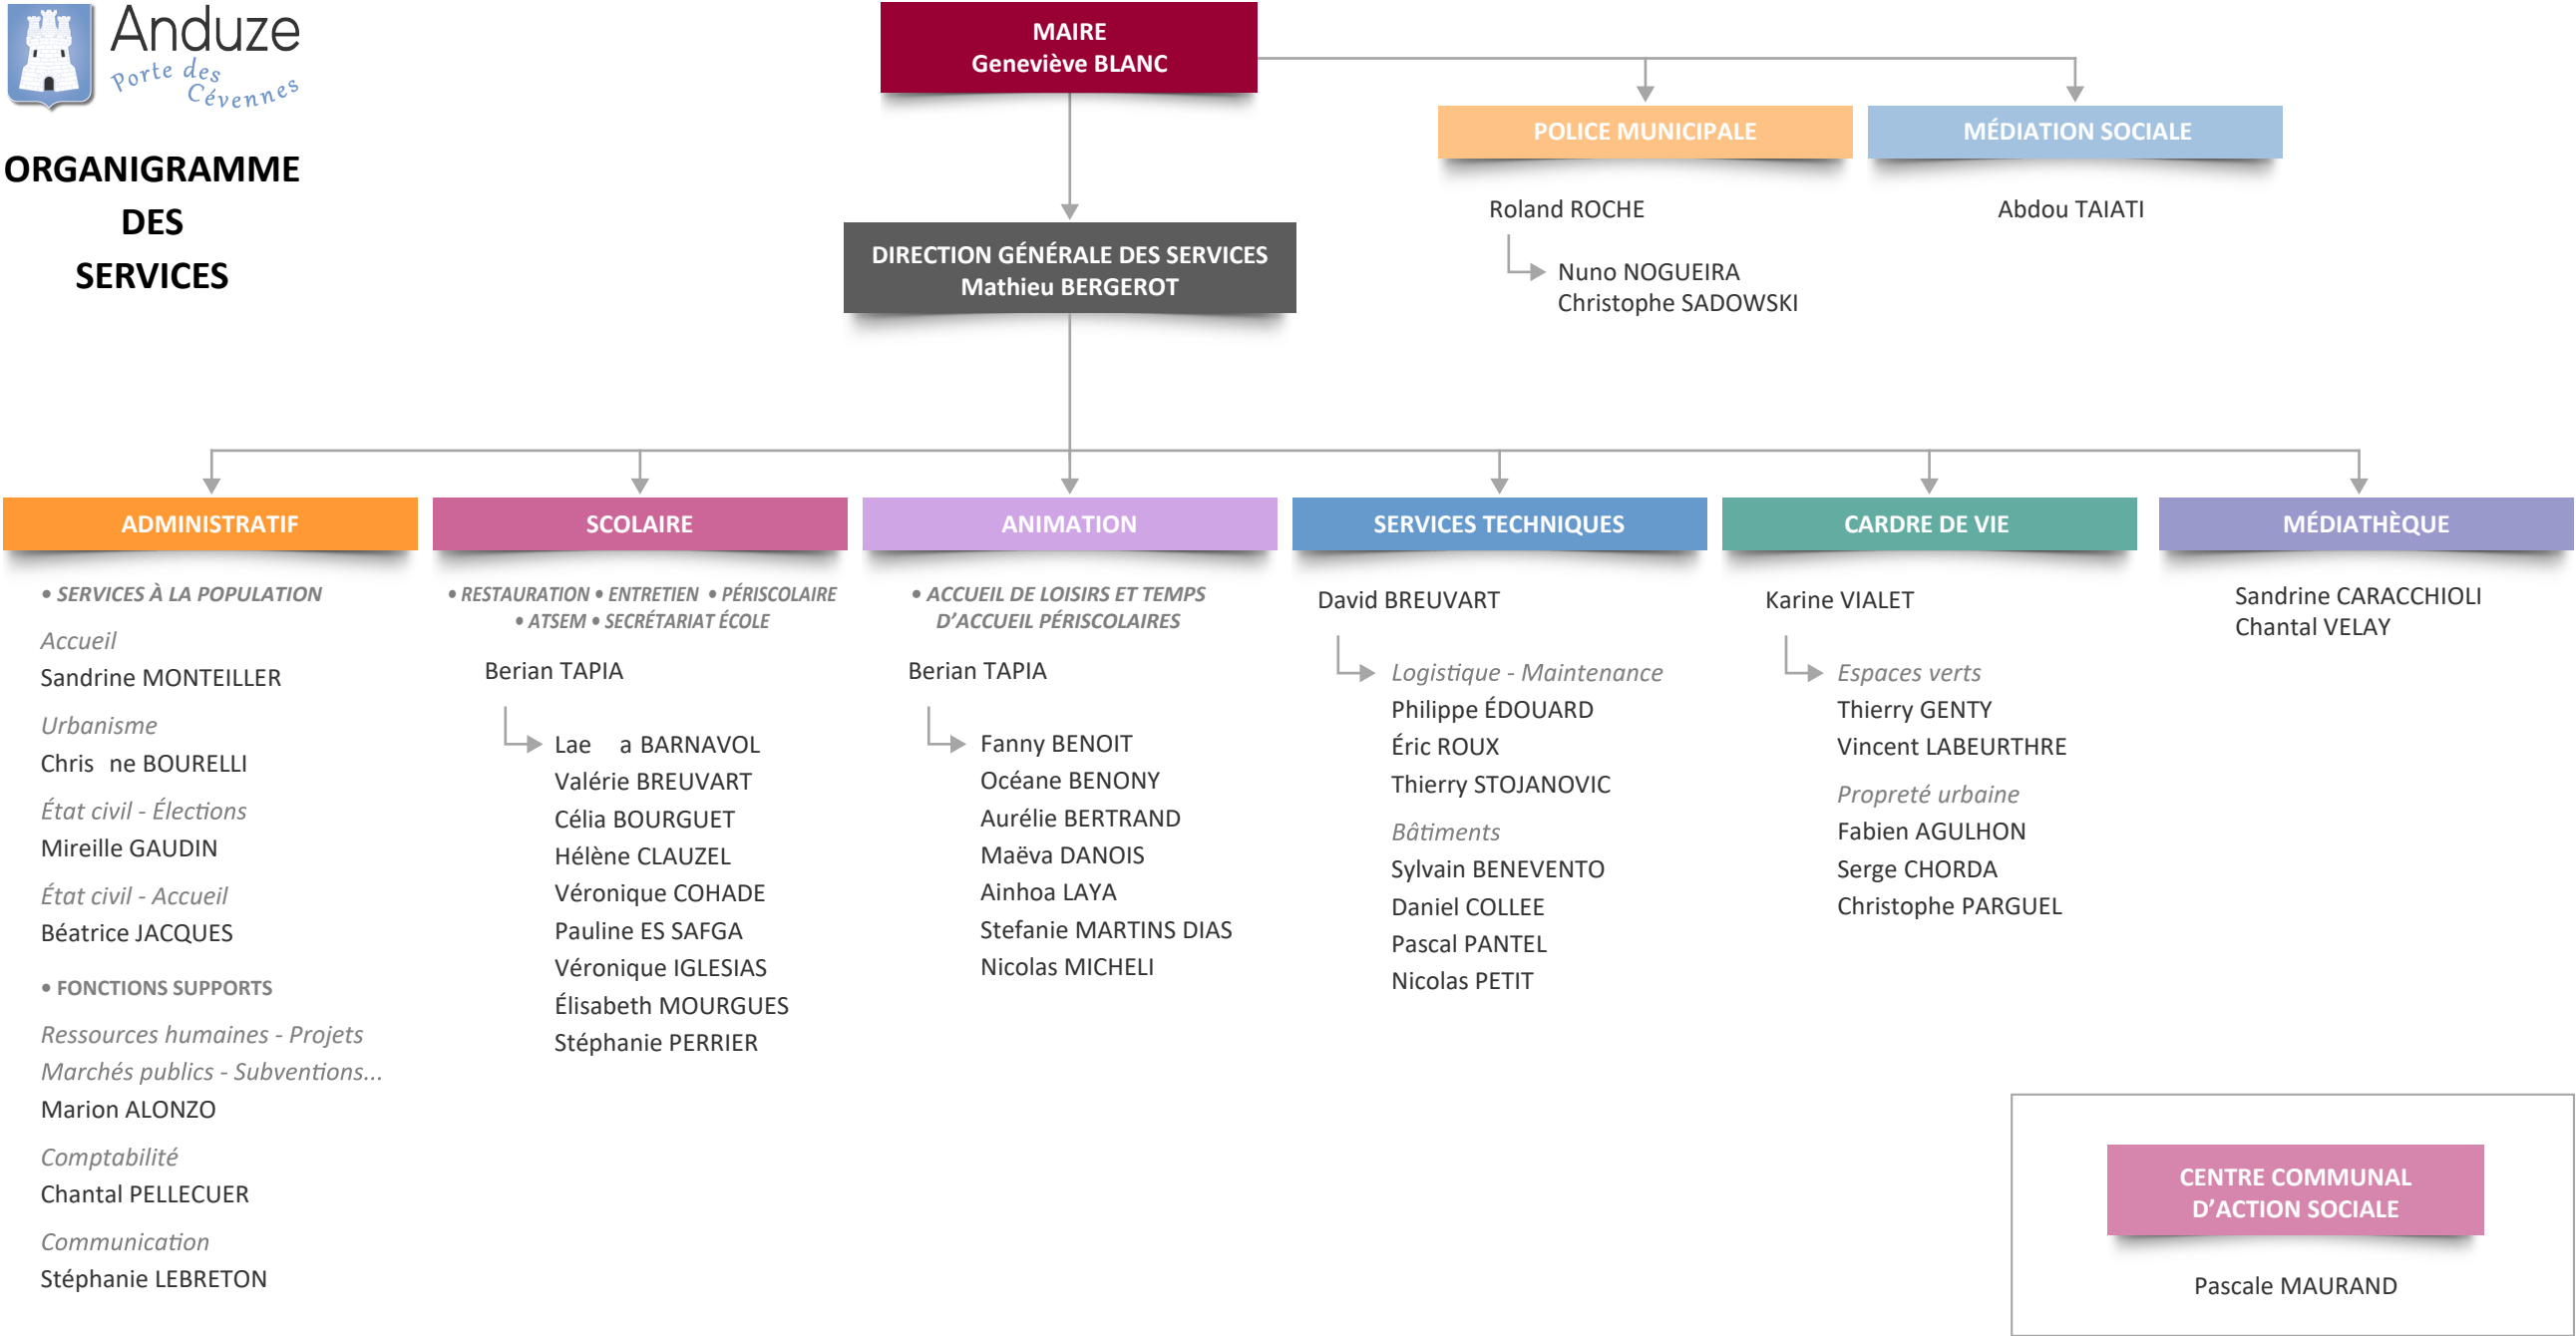

ORGANIGRAMME DES SERVICES

MAIRE
Geneviève BLANC

POLICE MUNICIPALE

MÉDIATION SOCIALE

DIRECTION GÉNÉRALE DES SERVICES
Mathieu BERGEROT

Roland ROCHE
↳ Nuno NOGUEIRA
Christophe SADOWSKI

Abdou TAIATI

ADMINISTRATIF

SCOLAIRE

ANIMATION

SERVICES TECHNIQUES

CARDRE DE VIE

MÉDIATHÈQUE

• SERVICES À LA POPULATION

Accueil
Sandrine MONTEILLER

Urbanisme